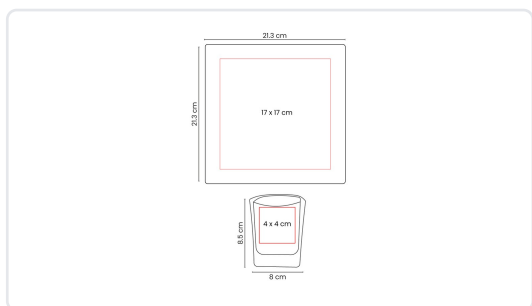

SET DE BAR BAROUK

Modelo: BAR 048

ESPECIFICACIONES TÉCNICAS

Material	Vidrio / Madera / Plástico
Medida del producto	21.3 x 21.3 x 10 cm Estuche / 8 x 8.5 cm Vasos
Capacidad	240 ml
Área de impresión	17 x 17 cm Estuche / 4 x 4 cm Vasos
Técnica de impresión	Serigrafía / Grabado Arena / Láser
Piezas por caja	12
Peso bruto	15 kg
Dimensiones de la caja	68 x 46 x 23 cm
Caja individual	Sí
Bolsa individual	No

Área de impresión / Trazo técnico

DESCRIPCIÓN

Set de bar con 2 vasos whiskeros de cristal y 2 barajas para juego. Su presentación lo hace perfecto para ocasiones especiales, desde celebraciones personales hasta un obsequio corporativo. Incluye estuche de madera.